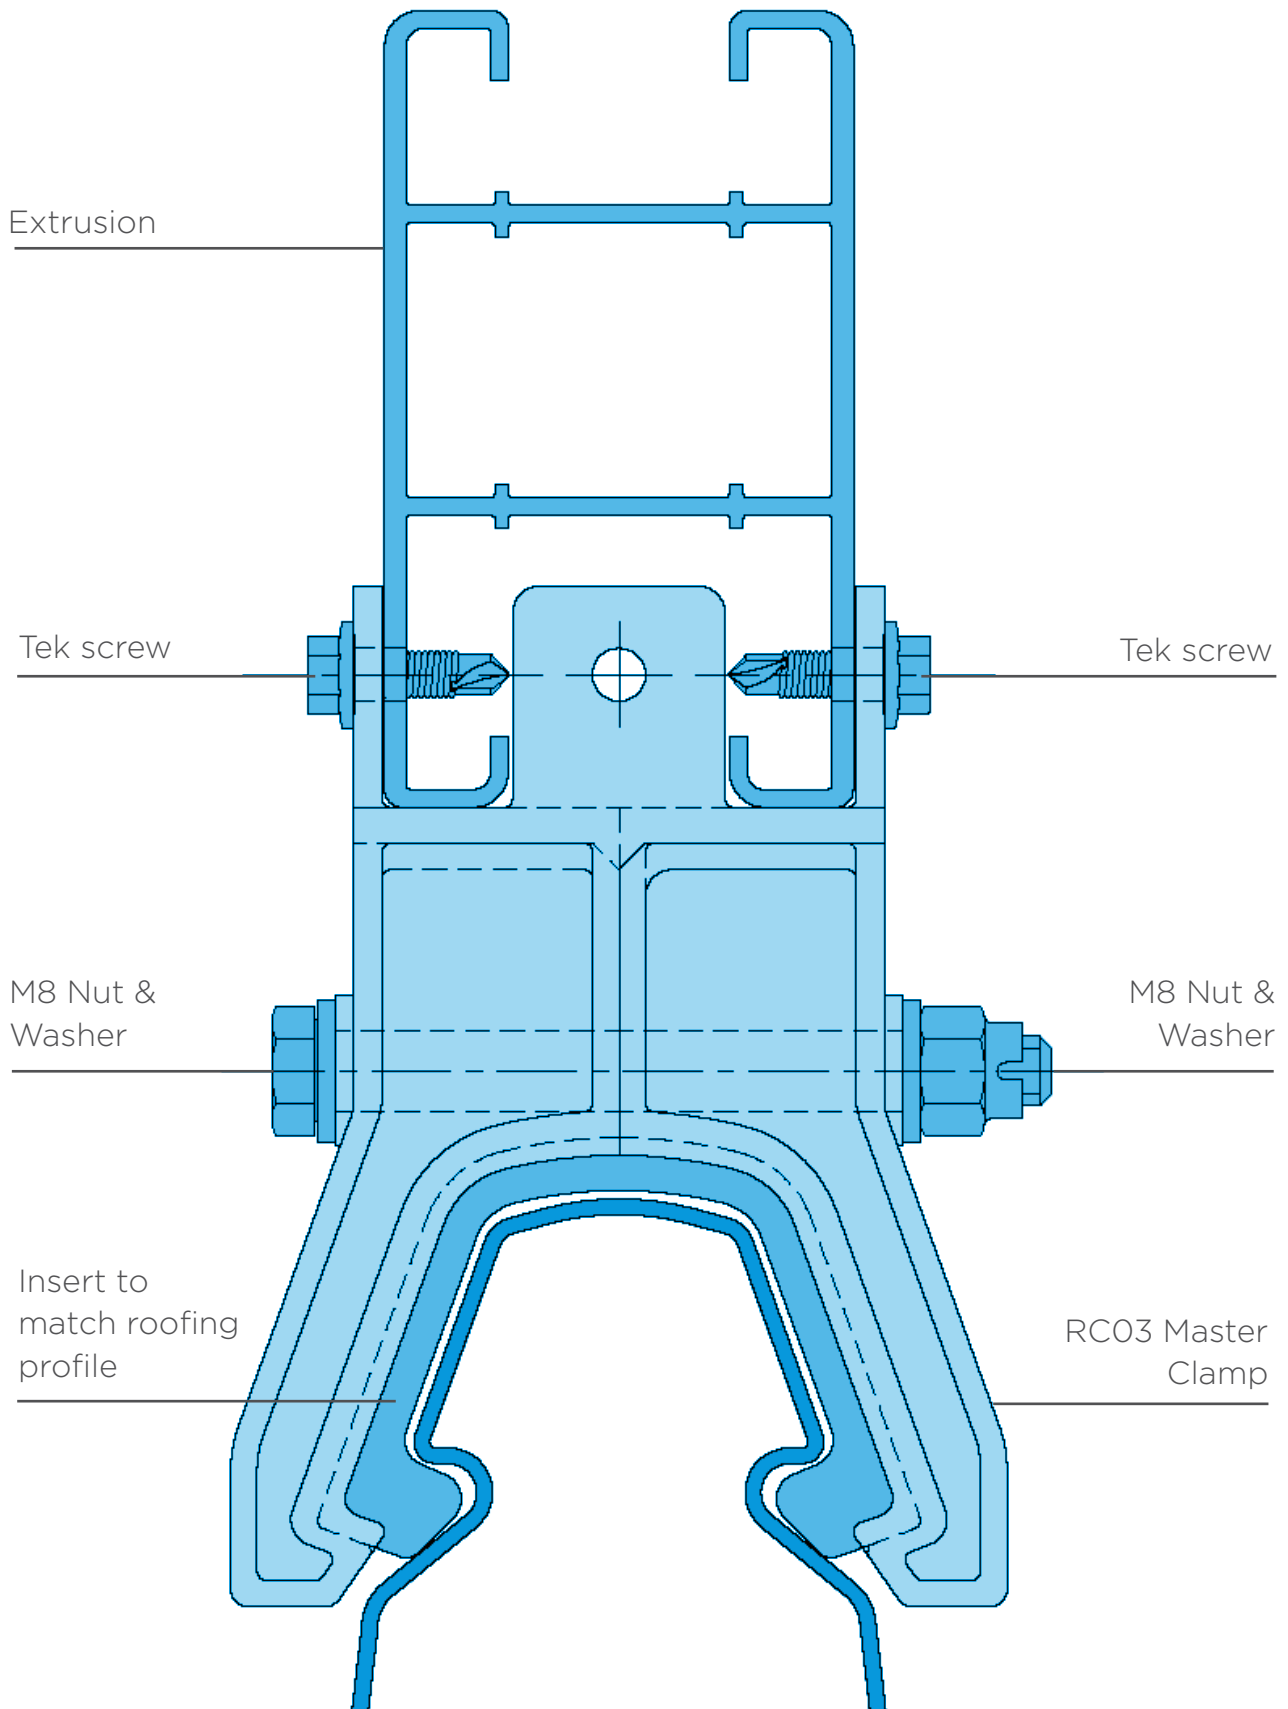

RC03 CLAMPED-STYLE FIXING.

Inserts Guide

DIAMOND 400

DIAMOND 630

ESPAN470

HI-RIB

KLIPOK

KLIP LOK 700

KLIP LOK 700 HI-STRENGTH

KING KLIP

METDEK 400

METDEK 500

METDEK 855

MULTIDEK